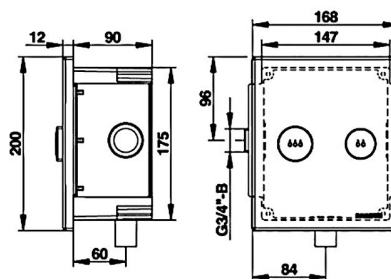

SANItech

Tlačné ventily
WC

PRESTO 1000 XL SBC

Popis

Kompletní sestava pro splachování WC do zdi, instalační krabice, včetně dvou tlačítek - velké spláchnutí 6 až 9L úsporné spláchnutí 2,5 až 5L, chromová matná/leštěná povrchová úprava (odolné/vandaluvzdorné provedení, použité materiály odolné proti korozi a vodnímu kameni. Disponuje blokovacím systémem znemožňujícím výtok vody při trvalé aktivaci.

Projektová specifikace

Rubínový samočistící mechanismus, materiál kartuše zabraňující usazování vodního kamene, výrobce i dodavatel certifikován dle normy ISO 9001.

Co je součástí dodávky

Viz položky na rozměrovém nákresu.

Doporučená dovýbava

Filtr JUDO se zpětným proplachem.

Obj. číslo	Průtok	Připojení	Hmotnost	Doba výtoku	Hlučnost	Provozní tlak
PT10303110	90 l/min	3/4"	1,2 kg	6 sec ± 2	24 dB, třída II	0,1-0,6 MPa
PT10303120	90 l/min	3/4"	1,2 kg	6 sec ± 2	24 dB, třída II	0,1-0,6 MPa