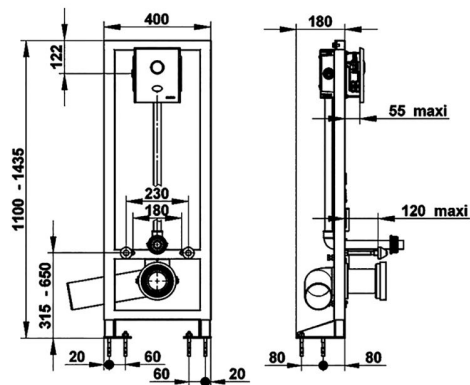

## SANItch

Tlačné ventily  
WC

PRESTO SANIFIX WC 7100/7200

**Popis**

Samonosný rám pro závěsné WC s elektronickým ventilem PRESTO 7100 ( napájení transformátorem 230 V/12 V) nebo PRESTO 7200 XL ( napájením baterií 6 V), s nerezovou krycí deskou.

**Projektová specifikace**

Samonosný rám s upevněním do podlahy, možnost výškového nastavení zařizovacích předmětů, výrobce i dodavatel certifikován dle normy ISO 9001.

**Doporučená dovýbava**

Filtr JUDO se zpětným proplachem.

Obj. číslo	Průtok	Napájení	Hmotnost
PT14106700	6/9 l	230 V/12 V	20,35 kg
PT14106800	6/9 l	6 V	20,30 kg