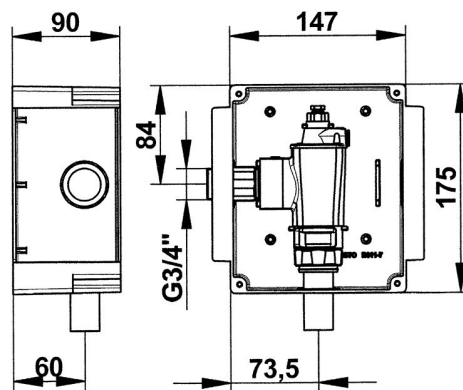

SANIttech

Tlačné ventily
WC

PRESTO 1000 XL BC

Popis

Kompletní sestava pro splachování WC do zdi, instalační krabice včetně tlačného samouzavíracího ventilu 1000 XL, s převlečnou maticí, krycí nerezová deska, odolné/vandaluvzdorné provedení, použité materiály odolné proti korozi a vodnímu kameni. Disponuje blokovacím systémem znemožňujícím výtok vody při trvalé aktivaci.

Projektová specifikace

Rubínový samočistící mechanismus, materiál kartuše zabraňující usazování vodního kamene, výrobce i dodavatel certifikován dle normy ISO 9001.

Co je součástí dodávky

Viz položky na rozměrovém nákresu.

Doporučená dovýbava

Propojovací trubka, manžeta. Filtr JUDO se zpětným proplachem.

Obj. číslo	Průtok	Připojení	Hmotnost	Doba výtoku	Hlučnost	Provozní tlak
PT10303100	90 l/min	3/4"	2,20 kg	6 sec ± 2	24 dB, třída II	0,1-0,6 MPa