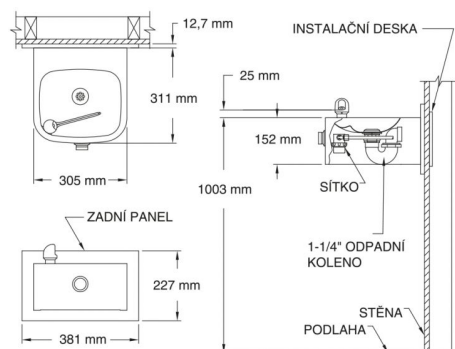

SANIttech

Pitné fontánky
Pitné fontánky

HAWS 1105

**Popis**

Nástěnná pitná fontánka, matný nerez s chromovaným výtokem a tlačným ventilem.

Projektová specifikace

Odolné provedení, výrobce i dodavatel certifikován dle normy ISO 9001.

Co je součástí dodávky

Viz položky na rozměrovém nákresu.

Doporučená dovýbava

Filtr JUDO se zpětným proplachem.

Obj. číslo	Rozměry	Hmotnost
HW14000500	viz nákres	7 kg