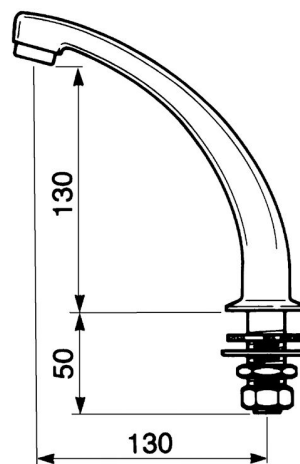

SANIttech

Hubice, hlavice a sprchové panely
Umyvadlové hubice

PRESTO hubice stojánková

**Popis**

Hubice výtoková stojánková, pevná nebo otočná o 120°, včetně regulátoru průtoku 6 l/min., odolné/vandaluvzdorné provedení, použité materiály odolné proti korozi a vodnímu kameni.

Projektová specifikace

Výrobce i dodavatel certifikován dle normy ISO 9001.

Co je součástí dodávky

Viz položky na rozměrovém nákresu.

Doporučená dovýbava

Filtr JUDO se zpětným proplachem.

Obj.č.	Průtok	Připojení	Hmotnost	Teplota	Hubice
PT18000400	6 l/min	1/2"	0,70 kg	max. 70°C	otočná
PT18000500	6 l/min	1/2"	0,70 kg	max. 70°C	pevná