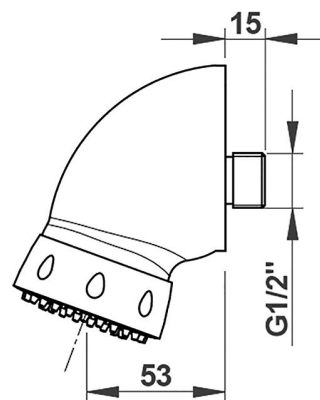

SANIttech

Hubice, hlavice a sprchové panely
Sprchové hlavice a sestavy

PRESTO 29255

Popis

Náklonná sprchová hlavice, speciální konstrukce výtoku proti usazování vodního kamene, připojení ze zdi, vandaluvzdorné provedení.