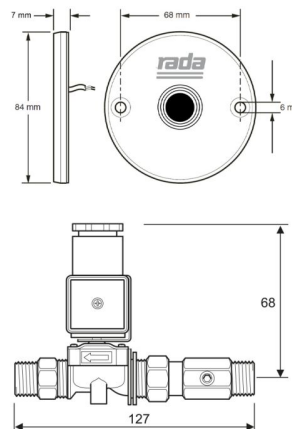

SANItech

Elektronické ventily
Skupinové Pulse

RADA MULTI 122 sestava pisoárová

**Popis**

or pisoárový na zeď (50 cm) a solenoidový ventil do zdi, vzdálenost senzoru max. 100 m – kabel $2 \times 0,50 \text{ mm}^2$, připojení solenoidového ventilu: vzdálenost max. 27 m – kabel $2 \times 0,50 \text{ mm}^2$ vzdálenost max. 40 m – kabel $2 \times 0,75 \text{ mm}^2$ vzdálenost max. 53 m – kabel $2 \times 1,00 \text{ mm}^2$ vzdálenost max. 104 m – kabel $2 \times 1,50 \text{ mm}^2$

Co je součástí dodávky

Viz položky na rozměrovém nákresu.

Doporučená dovybava

Filtr JUDO se zpětným proplachem. Instalační mezikroužek pro kabel. MULTI řídicí jednotka Pulse, včetně transformátoru.

Obj. číslo	Připojení	Napětí	Hmotnost
ML11600100	1/2"	12 V	1,10 kg