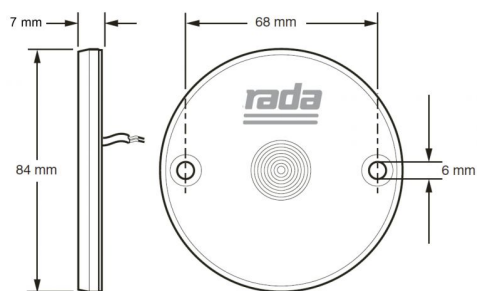

SANItech

Elektronické ventily
Skupinové Outlook

RADA OUTLOOK piezo senzor

**Popis**

Piezo senzor pro aktivaci výtoku systému Rada Outlook. Aktivace dotykem. Dodáváno s 0,4 m přívodním kabelem (možnost prodloužení). Průměr 84 mm.