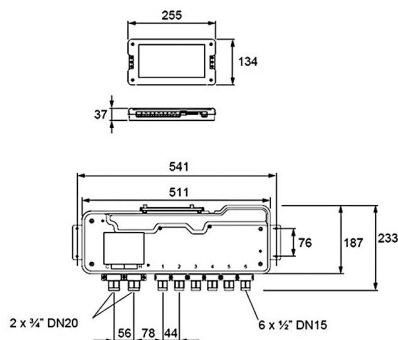

SANItech

Elektronické ventily
Skupinové Outlook

RADA OUTLOOK vodovodní a řídicí jednotka

Popis

Bezpečné směšování vody pro umyvadla a sprchy s možností programování vlastností výtoků, teploty smíchané vody, hygienických proplachů a termální desinfekce. Typ výtoku kontinuální po nastavený čas, s možností přerušení (start-stop funkce) a po nastavený čas s následným blokováním. Doba výtoku 1 sek. - 60 min.. Hygienický proplach standard nebo smart. Nastavitelná teplota vody pro proplach. Doba trvání proplachu 1 sek. - 10 min.. Interval proplachu 1 až 7 dnů. Příkon systému 20W.

Projektová specifikace

Elektronický skupinový termostatický ventil až pro 6 umyvadlových nebo sprchových výtoků s přesností směšování +/- 1°C, s bezpečnostní uzávěrou výtoku při výpadku studené vody do 1 sek.. Možnost hygienického proplachu a termální desinfekce s následnou archivací dat a reporty. Nastavení a kontrola přes PC, TZB systém nebo přes webserver. Možnost ovládání světel a ventilátorů.

Co je součástí dodávky

Viz položky na rozměrovém nákresu.

Doporučená dovybava

Filtr JUDO se zpětným proplachem. Úpravna HYDROFLOW na přívodu vody pro ohřev TUV.

Obj. číslo	Průtok	Připojení	Napětí	Provozní tlak	Teplota
RD11100100	min. 6 l/min, max. 52 l/min	3/4" vstup, 1/2" výstup	230 Vstř/ 12Vss	max.0,8 MPa	85°C