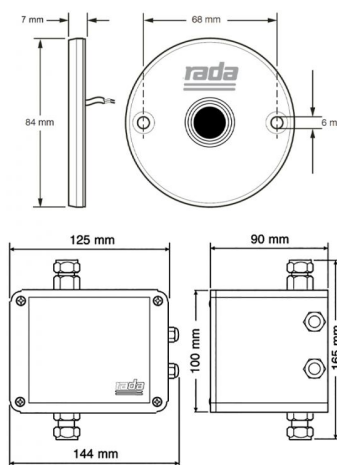

SANItch

Elektronické ventily
Individuální pisoárové

RADA MONO 122/12 BOX

**Popis**

Elektronický ventil pro pisoáry, senzor na zeď (50 cm), včetně kabelu 2,5 m, solenoidový ventil 1/2", řídicí elektronika a uzavírací ventil v instalační krabici, nastavitelná doba výtoku, vandaluvzdorné provedení, použité materiály odolné proti korozi a vodnímu kameni.

Co je součástí dodávky

Viz položky na rozměrovém nákresu.

Doporučená dovybava

Filtr JUDO se zpětným proplachem. Transformátor. Instalační mezikroužek pro kabel.

Obj. číslo	Průtok	Připojení	Hmotnost	Napětí
ML11200900	20 l/min	1/2"	1,60 kg	12 V