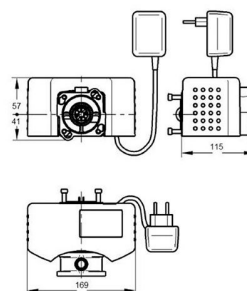

## FILtech

Doplňky  
Pojistné armatury

JUDO PRO SAFE

**Popis**

Možnost snadné instalace mezi potrubí a filtr. Určeno pro tyto typy filtrů: JPF, JPM, JSP a to pro velikosti od 3/4" - 1 1/4". Zařízení uzavře vodu, jsou - li překročena tato kritéria: celkové množství vody, maximální průtok, čas odběru vody

Obj. číslo	Připojení	Průtok	Tlaková ztráta	Napájení
JD46001200	3/4" - 1 1/4"	4 m3/h	0,5 Mpa	230 V